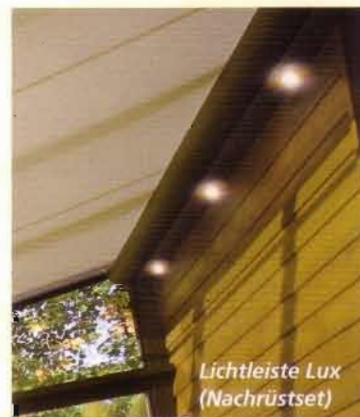

Heizsystem Tempura
(Nachrüstset)

Lichtleiste Lux
(Nachrüstset)

Kostenfrei anfordern

Bitte senden Sie mir mehr Infos über

- ☐ Terrassendach **Terrazza**
- ☐ Beschattung **Sottezza**
- ☐ **Glasoase®**
- ☐ Accessoires (z. B. Licht, Heizung)

Name, Vorname

Straße, Hausnummer

PLZ, Wohnort

Telefon/Fax

E-Mail

Das Porto übernehmen wir gerne für Sie!

Das Wintergarten-Zentrum GmbH
Im Atrium neben XXXL
Waiblinger Straße 124
70734 Fellbach

Telefon: 07 11/98 05 90
Telefax: 07 11/98 05 99

info@wintergarten-zentrum.de
www.wigaz.de

Täglich geöffnet von
10.00 – 18.00 Uhr,
Samstag 10.00 – 16.00 Uhr.
Jeden Sonntag „Schahtag“
von 11.00 – 17.00 Uhr

Deutsche Post
ANTWORT

Das Wintergarten-Zentrum GmbH
Im Atrium neben XXXL
Waiblinger Straße 124
70734 Fellbach